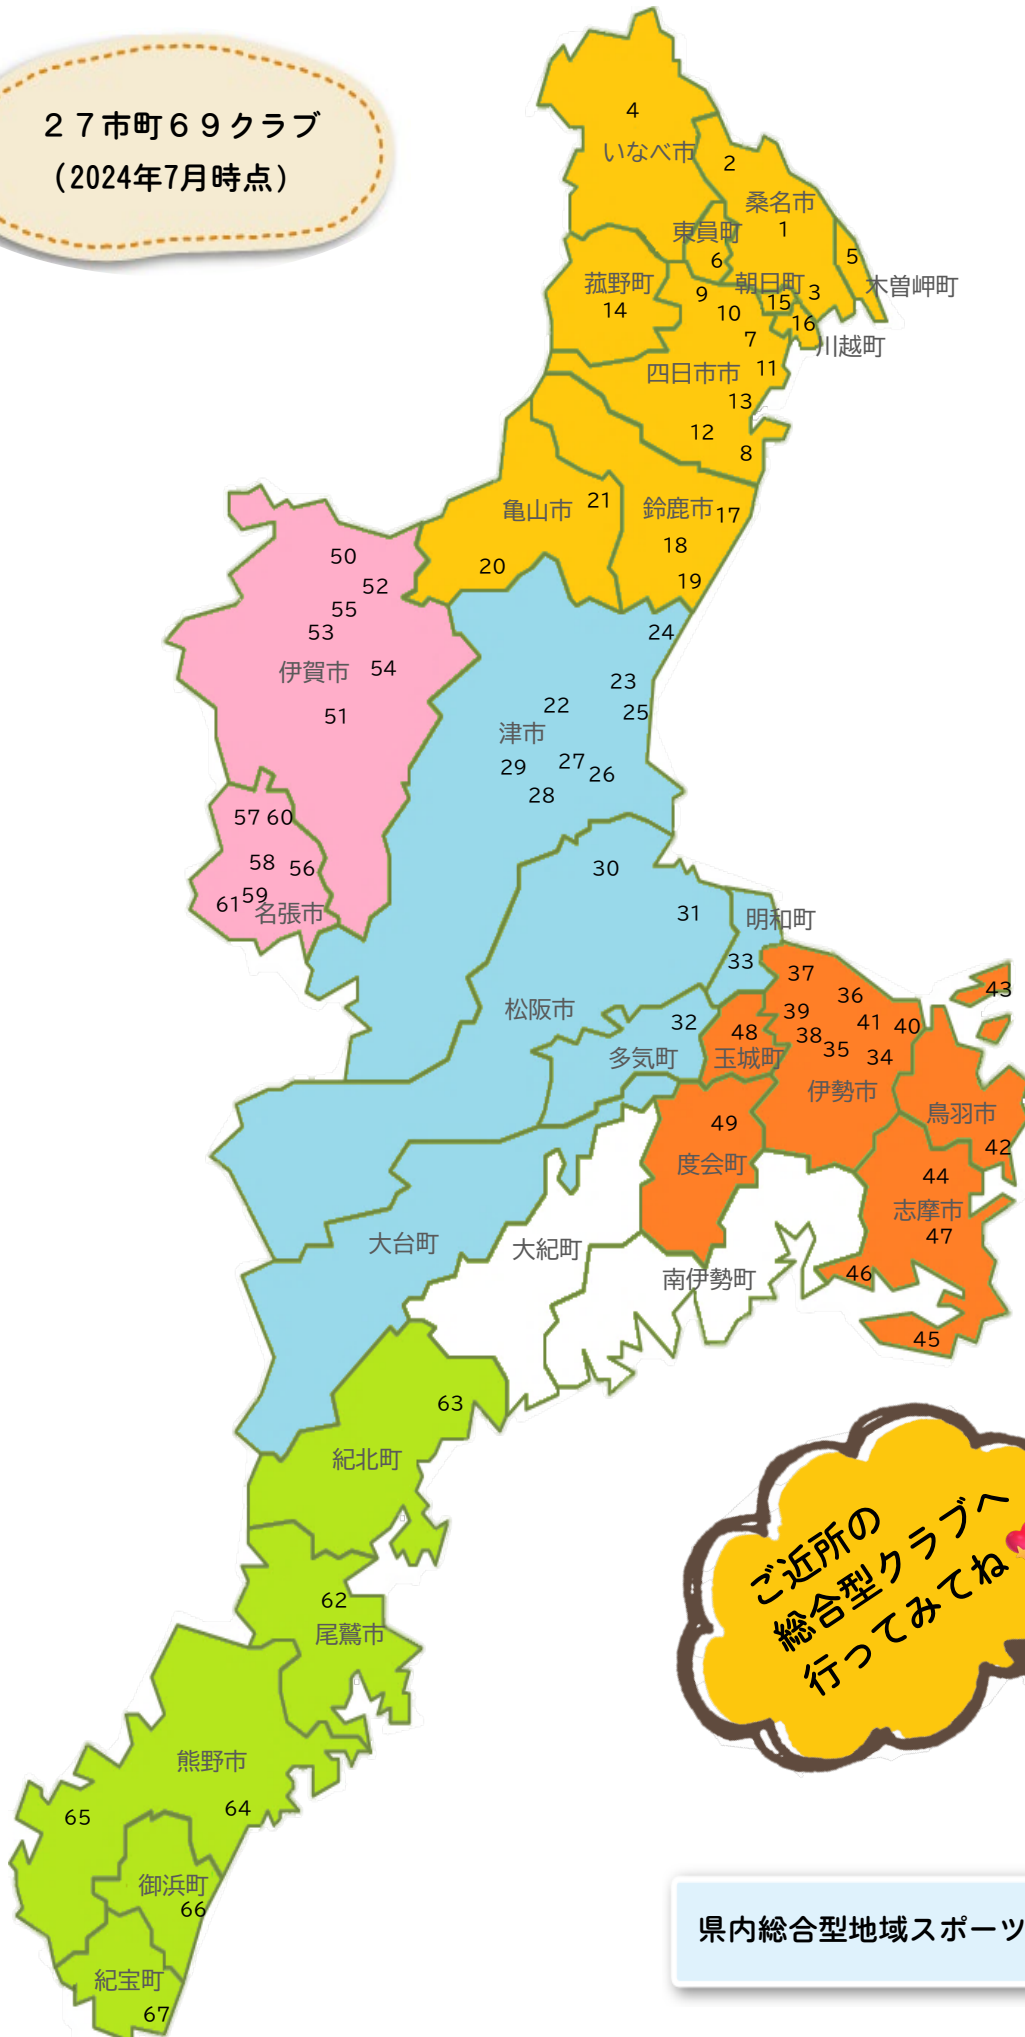

〔Instagram〕

スポーツ協会の日常やイベントの案内、大会結果など気ままに配信します

〔X(旧Twitter)〕

スポーツ協会の職員が、イベント告知や日常のひとこまをつぶやきます。大会速報も配信中です

〔Facebook〕

みえ広域スポーツセンター公式アカウント。メールマガジンやスポーツボランティア募集を配信中

総合型地域

27市町69クラブ
(2024年7月時点)